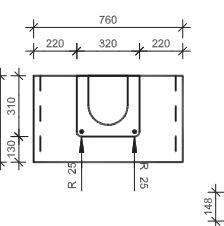

# STUCKI

Küche | Bad | Wohnen

Bad Nr. 8 Schwarz Argolite

Fronten 1B Ansicht innen (2B gespiegelt)

W-Boxx Detail

**Ausführungsbeschreibung**  
**Material**  
 Korpusmaterial Oberbau: Krono K190 PE, schwarz  
 Korpusmaterial Unterbau: Krono U190 PE, schwarz  
 Frontmaterial Unterbau: Spa\_Roh\_18mm KH belegt 216 AM (Alumatt)  
 Frontmaterial Unterbau: Rahmen 1C: Volkern Argolite 6mm, 216 AM (Alumatt) Spa\_Roh\_18mm KH belegt 216 AM (Alumatt)  
 Kantenmaterial: 1mm ABS, Idevo\_7P.15467, passend zu 216 AM  
**Abdeckung**  
 Volkern 6mm, Argolite 216 AM (Alumatt)  
**Waschbecken**  
 Alape AB.R585H.1  
 Alape WT PR 585H  
**Mischer**  
 Bauseits  
**Beschläge**  
 Topfbänder: Blum Cristallo 125G standart zum kleben mit Blumotion  
 Schubladen: Blum Legrabox mit Blumotion terrasschwarz  
 Griffe: Tip On Blumotion, KWB: 79.301.145, 1Stk.  
 Tip On Blumotion, KWB: 79.301.150 1Stk.  
 Gegendrucksch. KWB: 75.107.525 3Stk., KWB: 75.107.425, 3Stk.  
 Aluminium / opale Abdeckung, Länge 1190mm, kmd LE200703 Koch 20.060.314  
 Steckdose: Winkelsteckdose 2 x T13 schwarz  
**Baustelleninformation**  
 Ausstellung  
**Montage Schallhemmend**