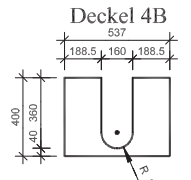

# STUCKI

Küche | Bad | Wohnen

Bad Nr. 8 Schwarz Argolite

Fronten 1B Ansicht innen (2B gespiegelt)

W-Boxx Detail

**Ausführungsbeschreibung**  
**Material**  
 Korpusmaterial Oberbau: Krono K190 PE, schwarz  
 Korpusmaterial Unterbau: Krono U190 PE, schwarz  
 Frontmaterial Unterbau: Spa\_Roh\_18mm KH belegt 216 AM (Alumatt)  
 Frontmaterial Unterbau: Rahmen 1C: Volkern Argolite 6mm, 216 AM (Alumatt) Spa\_Roh\_18mm KH belegt 216 AM (Alumatt)  
 Kantenmaterial: 1mm ABS, Idevo\_7P.15467, passend zu 216 AM  
**Abdeckung**  
 Volkern 6mm, Argolite 216 AM (Alumatt)  
**Waschbecken**  
 Alape AB.R585H.1  
 Alape WT PR 585H  
**Mischer**  
 Bauseits  
**Beschläge**  
 Topfbänder: Blum Cristallo 125G standart zum kleben mit Blumotion  
 Schubladen: Blum Legrabox mit Blumotion terrasschwarz  
 Griffe: Tip On Blumotion, KWB: 79.301.145, 1Stk.  
 Tip On Blumotion, KWB: 79.301.150 1Stk.  
 Gegendrucksch. KWB: 75.107.525 3Stk., KWB: 75.107.425, 3Stk.  
 Aluminium / opale Abdeckung, Länge 1190mm, kmd LE200703 Koch 20.060.314  
 Steckdose: Winkelsteckdose 2 x T13 schwarz  
**Baustelleninformation**  
 Ausstellung  
**Montage Schallhemmend**