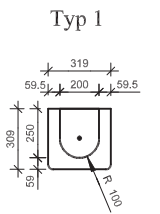

# STUCKI

Küche | Bad | Wohnen

Bad Nr. 8 Schwarz Argolite

Fronten 1B Ansicht innen (2B gespiegelt)

W-Boxx Detail

**Ausführungsbeschreibung**  
**Material**  
 Korpusmaterial Oberbau: Krono K190 PE, schwarz  
 Korpusmaterial Unterbau: Krono U190 PE, schwarz  
 Frontmaterial Unterbau: Spa\_Roh\_18mm KH belegt 216 AM (Alumatt)  
 Frontmaterial Unterbau: Rahmen 1C: Volkern Argolite 6mm, 216 AM (Alumatt) Spa\_Roh\_18mm KH belegt 216 AM (Alumatt)  
 Kantenmaterial: 1mm ABS, Idevo\_7P.15467, passend zu 216 AM  
**Abdeckung**  
 Volkern 6mm, Argolite 216 AM (Alumatt)  
**Waschbecken**  
 Alape AB.R585H.1  
 Alape WT PR 585H  
**Mischer**  
 Bauseits  
**Beschläge**  
 Topfbänder: Blum Cristallo 125G standart zum kleben mit Blumotion  
 Schubladen: Blum Legrabox mit Blumotion terrasschwarz  
 Griffe: Tip On Blumotion, KWB: 79.301.145, 1Stk.  
 Tip On Blumotion, KWB: 79.301.150 1Stk.  
 Gegendrucksch. KWB: 75.107.525 3Stk., KWB: 75.107.425, 3Stk.  
 Aluminium / opale Abdeckung, Länge 1190mm, kmd LE200703 Koch 20.060.314  
 Steckdose: Winkelsteckdose 2 x T13 schwarz  
**Baustelleninformation**  
 Ausstellung  
**Montage Schallhemmend**