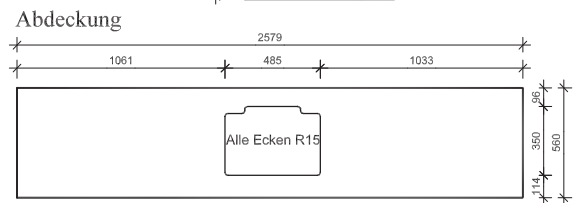

# STUCKI

Küche | Bad | Wohnen

Bad Nr. 8 Schwarz Argolite

Fronten 1B Ansicht innen (2B gespiegelt)

W-Boxx Detail

**Ausführungsbeschreibung**  
**Material**  
 Korpusmaterial Oberbau: Krono K190 PE, schwarz  
 Korpusmaterial Unterbau: Krono U190 PE, schwarz  
 Frontmaterial Unterbau: Spa\_Roh\_18mm KH belegt 216 AM (Alumatt)  
 Frontmaterial Unterbau: Rahmen 1C: Volkern Argolite 6mm, 216 AM (Alumatt) Spa\_Roh\_18mm KH belegt 216 AM (Alumatt)  
 Kantenmaterial: 1mm ABS, Idevo\_7P.15467, passend zu 216 AM  
**Abdeckung**  
 Volkern 6mm, Argolite 216 AM (Alumatt)  
**Waschbecken**  
 Alape AB.R585H.1  
 Alape WT PR 585H  
**Mischer**  
 Bauseits  
**Beschläge**  
 Topfbänder: Blum Cristallo 125G standart zum kleben mit Blumotion  
 Schubladen: Blum Legrabox mit Blumotion terrasschwarz  
 Griffe: Tip On Blumotion, KWB: 79.301.145, 1Stk.  
 Tip On Blumotion, KWB: 79.301.150 1Stk.  
 Gegendrucksch. KWB: 75.107.525 3Stk., KWB: 75.107.425, 3Stk.  
 Aluminium / opale Abdeckung, Länge 1190mm, kmd LE200703 Koch 20.060.314  
 Steckdose: Winkelsteckdose 2 x T13 schwarz  
**Baustelleninformation**  
 Ausstellung  
**Montage Schallhemmend**