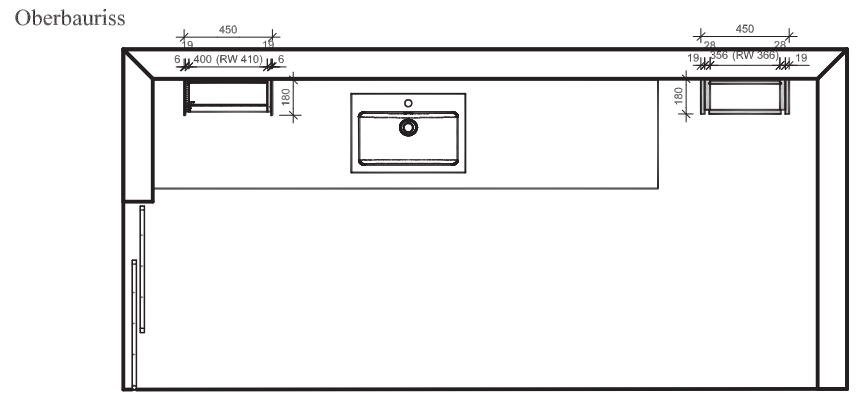

# STUCKI

Küche | Bad | Wohnen

Bad Nr. 8 Schwarz Argolite

Fronten 1B Ansicht innen (2B gespiegelt)

W-Boxx Detail

**Ausführungsbeschreibung**  
**Material**  
 Korpusmaterial Oberbau: Krono K190 PE, schwarz  
 Korpusmaterial Unterbau: Krono U190 PE, schwarz  
 Frontmaterial Unterbau: Spa\_Roh\_18mm KH belegt 216 AM (Alumatt)  
 Frontmaterial Unterbau: Rahmen 1C: Volkern Argolite 6mm, 216 AM (Alumatt) Spa\_Roh\_18mm KH belegt 216 AM (Alumatt)  
 Kantenmaterial: 1mm ABS, Idevo\_7P.15467, passend zu 216 AM  
**Abdeckung**  
 Volkern 6mm, Argolite 216 AM (Alumatt)  
**Waschbecken**  
 Alape AB.R585H.1  
 Alape WT PR 585H  
**Mischer**  
 Bauseits  
**Beschläge**  
 Topfbänder: Blum Cristallo 125G standart zum kleben mit Blumotion  
 Schubladen: Blum Legrabox mit Blumotion terrasschwarz  
 Griffe: Tip On Blumotion, KWB: 79.301.145, 1Stk.  
 Tip On Blumotion, KWB: 79.301.150 1Stk.  
 Gegendrucksch. KWB: 75.107.525 3Stk., KWB: 75.107.425, 3Stk.  
 Aluminium / opale Abdeckung, Länge 1190mm, kmd LE200703 Koch 20.060.314  
 Steckdose: Winkelsteckdose 2 x T13 schwarz  
**Baustelleninformation**  
 Ausstellung  
**Montage Schallhemmend**