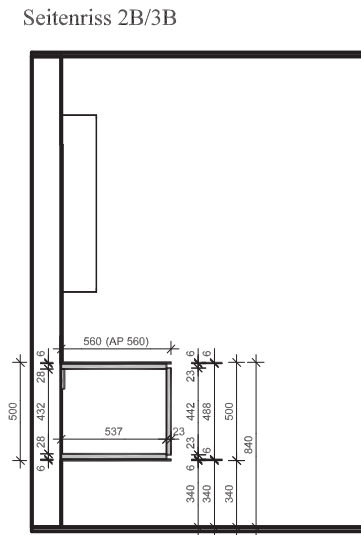

# STUCKI

Küche | Bad | Wohnen

Bad Nr. 8 Schwarz Argolite

Fronten 1B Ansicht innen (2B gespiegelt)

W-Boxx Detail

**Ausführungsbeschreibung**  
**Material**  
 Korpusmaterial Oberbau: Krono K190 PE, schwarz  
 Korpusmaterial Unterbau: Krono U190 PE, schwarz  
 Frontmaterial Unterbau: Spa\_Roh\_18mm KH belegt 216 AM (Alumatt)  
 Frontmaterial Unterbau: Rahmen 1C: Volkern Argolite 6mm, 216 AM (Alumatt) Spa\_Roh\_18mm KH belegt 216 AM (Alumatt)  
 Kantenmaterial: 1mm ABS, Idevo\_7P.15467, passend zu 216 AM  
**Abdeckung**  
 Volkern 6mm, Argolite 216 AM (Alumatt)  
**Waschbecken**  
 Alape AB.R585H.1  
 Alape WT PR 585H  
**Mischer**  
 Bauseits  
**Beschläge**  
 Topfbänder: Blum Cristallo 125G standart zum kleben mit Blumotion  
 Schubladen: Blum Legrabox mit Blumotion terrasschwarz  
 Griffe: Tip On Blumotion, KWB: 79.301.145, 1Stk.  
 Tip On Blumotion, KWB: 79.301.150 1Stk.  
 Gegendrucksch. KWB: 75.107.525 3Stk., KWB: 75.107.425, 3Stk.  
 Aluminium / opale Abdeckung, Länge 1190mm, kmd LE200703 Koch 20.060.314  
 Steckdose: Winkelsteckdose 2 x T13 schwarz  
**Baustelleninformation**  
 Ausstellung  
**Montage Schallhemmend**