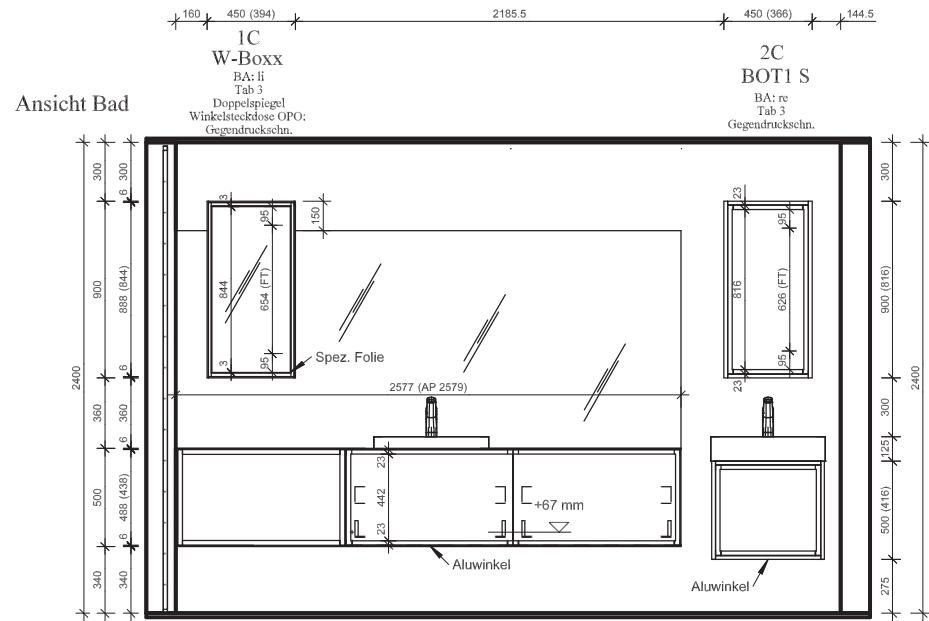

# STUCKI

Küche | Bad | Wohnen

Bad Nr. 8 Schwarz Argolite

Fronten 1B Ansicht innen (2B gespiegelt)

W-Boxx Detail

**Ausführungsbeschreibung**  
**Material**  
 Korpusmaterial Oberbau: Krono K190 PE, schwarz  
 Korpusmaterial Unterbau: Krono U190 PE, schwarz  
 Frontmaterial Unterbau: Spa\_Roh\_18mm KH belegt 216 AM (Alumatt)  
 Frontmaterial Unterbau: Rahmen 1C: Volkern Argolite 6mm, 216 AM (Alumatt) Spa\_Roh\_18mm KH belegt 216 AM (Alumatt)  
 Kantenmaterial: 1mm ABS, Idevo\_7P.15467, passend zu 216 AM  
**Abdeckung**  
 Volkern 6mm, Argolite 216 AM (Alumatt)  
**Waschbecken**  
 Alape AB.R585H.1  
 Alape WT PR 585H  
**Mischer**  
 Bauseits  
**Beschläge**  
 Topfbänder: Blum Cristallo 125G standart zum kleben mit Blumotion  
 Schubladen: Blum Legrabox mit Blumotion terrasschwarz  
 Griffe: Tip On Blumotion, KWB: 79.301.145, 1Stk.  
 Tip On Blumotion, KWB: 79.301.150 1Stk.  
 Gegendrucksch. KWB: 75.107.525 3Stk., KWB: 75.107.425, 3Stk.  
 Aluminium / opale Abdeckung, Länge 1190mm, kmd LE200703 Koch 20.060.314  
 Steckdose: Winkelsteckdose 2 x T13 schwarz  
**Baustelleninformation**  
 Ausstellung  
**Montage Schallhemmend**