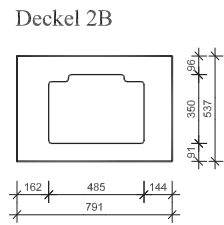

# STUCKI

Küche | Bad | Wohnen

Bad Nr. 8 Schwarz Argolite

Fronten 1B Ansicht innen (2B gespiegelt)

W-Boxx Detail

**Ausführungsbeschreibung**  
**Material**  
 Korpusmaterial Oberbau: Krono K190 PE, schwarz  
 Korpusmaterial Unterbau: Krono U190 PE, schwarz  
 Frontmaterial Unterbau: Spa\_Roh\_18mm KH belegt 216 AM (Alumatt)  
 Frontmaterial Unterbau: Rahmen 1C: Volkern Argolite 6mm, 216 AM (Alumatt) Spa\_Roh\_18mm KH belegt 216 AM (Alumatt)  
 Kantenmaterial: 1mm ABS, Idevo\_7P.15467, passend zu 216 AM  
**Abdeckung**  
 Volkern 6mm, Argolite 216 AM (Alumatt)  
**Waschbecken**  
 Alape AB.R585H.1  
 Alape WT PR 585H  
**Mischer**  
 Bauseits  
**Beschläge**  
 Topfbänder: Blum Cristallo 125G standart zum kleben mit Blumotion  
 Schubladen: Blum Legrabox mit Blumotion terrasschwarz  
 Griffe: Tip On Blumotion, KWB: 79.301.145, 1Stk.  
 Tip On Blumotion, KWB: 79.301.150 1Stk.  
 Gegendrucksch. KWB: 75.107.525 3Stk., KWB: 75.107.425, 3Stk.  
 Aluminium / opale Abdeckung, Länge 1190mm, kmd LE200703 Koch 20.060.314  
 Steckdose: Winkelsteckdose 2 x T13 schwarz  
**Baustelleninformation**  
 Ausstellung  
**Montage Schallhemmend**