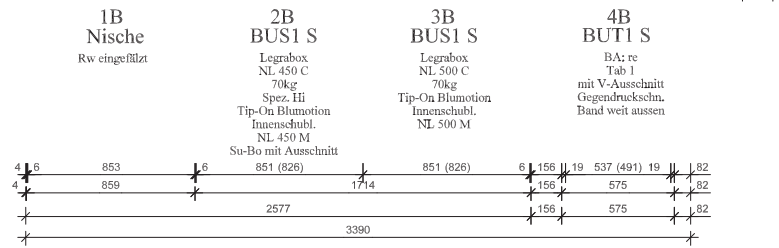

# STUCKI

Küche | Bad | Wohnen

Bad Nr. 8 Schwarz Argolite

Fronten 1B Ansicht innen (2B gespiegelt)

W-Boxx Detail

**Ausführungsbeschreibung**  
**Material**  
 Korpusmaterial Oberbau: Krono K190 PE, schwarz  
 Korpusmaterial Unterbau: Krono U190 PE, schwarz  
 Frontmaterial Unterbau: Spa\_Roh\_18mm KH belegt 216 AM (Alumatt)  
 Frontmaterial Unterbau: Rahmen 1C: Volkern Argolite 6mm, 216 AM (Alumatt) Spa\_Roh\_18mm KH belegt 216 AM (Alumatt)  
 Kantenmaterial: 1mm ABS, Idevo\_7P.15467, passend zu 216 AM  
**Abdeckung**  
 Volkern 6mm, Argolite 216 AM (Alumatt)  
**Waschbecken**  
 Alape AB.R585H.1  
 Alape WT PR 585H  
**Mischer**  
 Bauseits  
**Beschläge**  
 Topfbänder: Blum Cristallo 125G standart zum kleben mit Blumotion  
 Schubladen: Blum Legrabox mit Blumotion terrasschwarz  
 Griffe: Tip On Blumotion, KWB: 79.301.145, 1Stk.  
 Tip On Blumotion, KWB: 79.301.150 1Stk.  
 Gegendrucksch. KWB: 75.107.525 3Stk., KWB: 75.107.425, 3Stk.  
 Aluminium / opale Abdeckung, Länge 1190mm, kmd LE200703 Koch 20.060.314  
 Steckdose: Winkelsteckdose 2 x T13 schwarz  
**Baustelleninformation**  
 Ausstellung  
**Montage Schallhemmend**