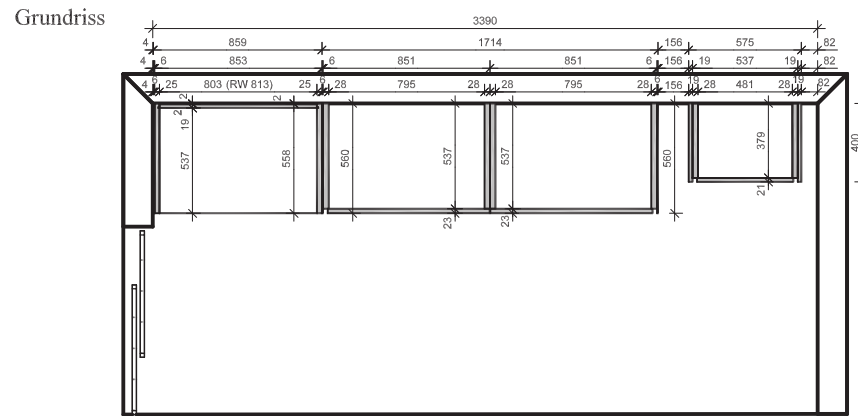

# STUCKI

Küche | Bad | Wohnen

Bad Nr. 8 Schwarz Argolite

Fronten 1B Ansicht innen (2B gespiegelt)

W-Boxx Detail

**Ausführungsbeschreibung**  
**Material**  
 Korpusmaterial Oberbau: Krono K190 PE, schwarz  
 Korpusmaterial Unterbau: Krono U190 PE, schwarz  
 Frontmaterial Unterbau: Spa\_Roh\_18mm KH belegt 216 AM (Alumatt)  
 Frontmaterial Unterbau: Rahmen 1C: Volkern Argolite 6mm, 216 AM (Alumatt) Spa\_Roh\_18mm KH belegt 216 AM (Alumatt)  
 Kantenmaterial: 1mm ABS, Idevo\_7P.15467, passend zu 216 AM  
**Abdeckung**  
 Volkern 6mm, Argolite 216 AM (Alumatt)  
**Waschbecken**  
 Alape AB.R585H.1  
 Alape WT PR 585H  
**Mischer**  
 Bauseits  
**Beschläge**  
 Topfbänder: Blum Cristallo 125G standart zum kleben mit Blumotion  
 Schubladen: Blum Legrabox mit Blumotion terrasschwarz  
 Griffe: Tip On Blumotion, KWB: 79.301.145, 1Stk.  
 Tip On Blumotion, KWB: 79.301.150 1Stk.  
 Gegendrucksch. KWB: 75.107.525 3Stk., KWB: 75.107.425, 3Stk.  
 Aluminium / opale Abdeckung, Länge 1190mm, kmd LE200703 Koch 20.060.314  
 Steckdose: Winkelsteckdose 2 x T13 schwarz  
**Baustelleninformation**  
 Ausstellung  
**Montage Schallhemmend**