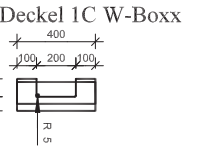

# STUCKI

Küche | Bad | Wohnen

Bad Nr. 8 Schwarz Argolite

Fronten 1B Ansicht innen (2B gespiegelt)

W-Boxx Detail

**Ausführungsbeschreibung**  
**Material**  
 Korpusmaterial Oberbau: Krono K190 PE, schwarz  
 Korpusmaterial Unterbau: Krono U190 PE, schwarz  
 Frontmaterial Unterbau: Spa\_Roh\_18mm KH belegt 216 AM (Alumatt)  
 Frontmaterial Unterbau: Rahmen 1C: Volkern Argolite 6mm, 216 AM (Alumatt) Spa\_Roh\_18mm KH belegt 216 AM (Alumatt)  
 Kantenmaterial: 1mm ABS, Idevo\_7P.15467, passend zu 216 AM  
**Abdeckung**  
 Volkern 6mm, Argolite 216 AM (Alumatt)  
**Waschbecken**  
 Alape AB.R585H.1  
 Alape WT PR 585H  
**Mischer**  
 Bauseits  
**Beschläge**  
 Topfbänder: Blum Cristallo 125G standart zum kleben mit Blumotion  
 Schubladen: Blum Legrabox mit Blumotion terrasschwarz  
 Griffe: Tip On Blumotion, KWB: 79.301.145, 1Stk.  
 Tip On Blumotion, KWB: 79.301.150 1Stk.  
 Gegendrucksch. KWB: 75.107.525 3Stk., KWB: 75.107.425, 3Stk.  
 Aluminium / opale Abdeckung, Länge 1190mm, kmd LE200703 Koch 20.060.314  
 Steckdose: Winkelsteckdose 2 x T13 schwarz  
**Baustelleninformation**  
 Ausstellung  
**Montage Schallhemmend**