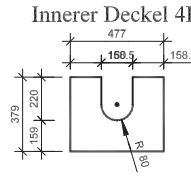

# STUCKI

Küche | Bad | Wohnen

Bad Nr. 8 Schwarz Argolite

Fronten 1B Ansicht innen (2B gespiegelt)

W-Boxx Detail

**Ausführungsbeschreibung**  
**Material**  
 Korpusmaterial Oberbau: Krono K190 PE, schwarz  
 Korpusmaterial Unterbau: Krono U190 PE, schwarz  
 Frontmaterial Unterbau: Spa\_Roh\_18mm KH belegt 216 AM (Alumatt)  
 Frontmaterial Unterbau: Rahmen 1C: Volkern Argolite 6mm, 216 AM (Alumatt) Spa\_Roh\_18mm KH belegt 216 AM (Alumatt)  
 Kantenmaterial: 1mm ABS, Idevo\_7P.15467, passend zu 216 AM  
**Abdeckung**  
 Volkern 6mm, Argolite 216 AM (Alumatt)  
**Waschbecken**  
 Alape AB.R585H.1  
 Alape WT PR 585H  
**Mischer**  
 Bauseits  
**Beschläge**  
 Topfbänder: Blum Cristallo 125G standart zum kleben mit Blumotion  
 Schubladen: Blum Legrabox mit Blumotion terrasschwarz  
 Griffe: Tip On Blumotion, KWB: 79.301.145, 1Stk.  
 Tip On Blumotion, KWB: 79.301.150 1Stk.  
 Gegendrucksch. KWB: 75.107.525 3Stk., KWB: 75.107.425, 3Stk.  
 Aluminium / opale Abdeckung, Länge 1190mm, kmd LE200703 Koch 20.060.314  
 Steckdose: Winkelsteckdose 2 x T13 schwarz  
**Baustelleninformation**  
 Ausstellung  
**Montage Schallhemmend**