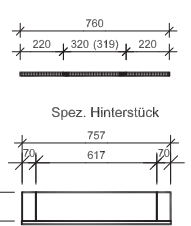

# STUCKI

Küche | Bad | Wohnen

Bad Nr. 8 Schwarz Argolite

Fronten 1B Ansicht innen (2B gespiegelt)

W-Boxx Detail

**Ausführungsbeschreibung**  
**Material**  
 Korpusmaterial Oberbau: Krono K190 PE, schwarz  
 Korpusmaterial Unterbau: Krono U190 PE, schwarz  
 Frontmaterial Unterbau: Spa\_Roh\_18mm KH belegt 216 AM (Alumatt)  
 Frontmaterial Unterbau: Rahmen 1C: Volkern Argolite 6mm, 216 AM (Alumatt) Spa\_Roh\_18mm KH belegt 216 AM (Alumatt)  
 Kantenmaterial: 1mm ABS, Idevo\_7P.15467, passend zu 216 AM  
**Abdeckung**  
 Volkern 6mm, Argolite 216 AM (Alumatt)  
**Waschbecken**  
 Alape AB.R585H.1  
 Alape WT PR 585H  
**Mischer**  
 Bauseits  
**Beschläge**  
 Topfbänder: Blum Cristallo 125G standart zum kleben mit Blumotion  
 Schubladen: Blum Legrabox mit Blumotion terrasschwarz  
 Griffe: Tip On Blumotion, KWB: 79.301.145, 1Stk.  
 Tip On Blumotion, KWB: 79.301.150 1Stk.  
 Gegendrucksch. KWB: 75.107.525 3Stk., KWB: 75.107.425, 3Stk.  
 Aluminium / opale Abdeckung, Länge 1190mm, kmd LE200703 Koch 20.060.314  
 Steckdose: Winkelsteckdose 2 x T13 schwarz  
**Baustelleninformation**  
 Ausstellung  
**Montage Schallhemmend**