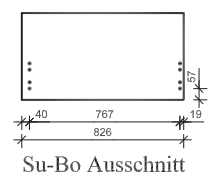

# STUCKI

Küche | Bad | Wohnen

Bad Nr. 8 Schwarz Argolite

Fronten 1B Ansicht innen (2B gespiegelt)

W-Boxx Detail

**Ausführungsbeschreibung**  
**Material**  
 Korpusmaterial Oberbau: Krono K190 PE, schwarz  
 Korpusmaterial Unterbau: Krono U190 PE, schwarz  
 Frontmaterial Unterbau: Spa\_Roh\_18mm KH belegt 216 AM (Alumatt)  
 Frontmaterial Unterbau: Rahmen 1C: Volkern Argolite 6mm, 216 AM (Alumatt) Spa\_Roh\_18mm KH belegt 216 AM (Alumatt)  
 Kantenmaterial: 1mm ABS, Idevo\_7P.15467, passend zu 216 AM  
**Abdeckung**  
 Volkern 6mm, Argolite 216 AM (Alumatt)  
**Waschbecken**  
 Alape AB.R585H.1  
 Alape WT PR 585H  
**Mischer**  
 Bauseits  
**Beschläge**  
 Topfbänder: Blum Cristallo 125G standart zum kleben mit Blumotion  
 Schubladen: Blum Legrabox mit Blumotion terrasschwarz  
 Griffe: Tip On Blumotion, KWB: 79.301.145, 1Stk.  
 Tip On Blumotion, KWB: 79.301.150 1Stk.  
 Gegendrucksch. KWB: 75.107.525 3Stk., KWB: 75.107.425, 3Stk.  
 Aluminium / opale Abdeckung, Länge 1190mm, kmd LE200703 Koch 20.060.314  
 Steckdose: Winkelsteckdose 2 x T13 schwarz  
**Baustelleninformation**  
 Ausstellung  
**Montage Schallhemmend**