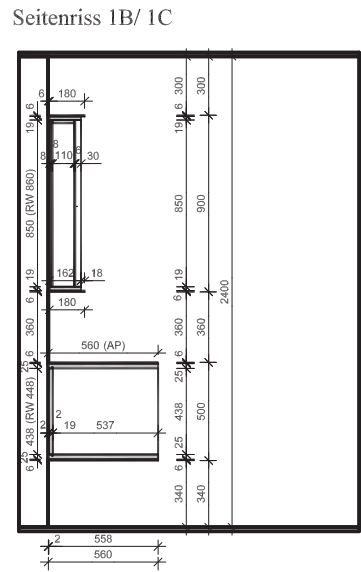

# STUCKI

Küche | Bad | Wohnen

Bad Nr. 8 Schwarz Argolite

Fronten 1B Ansicht innen (2B gespiegelt)

W-Boxx Detail

**Ausführungsbeschreibung**  
**Material**  
 Korpusmaterial Oberbau: Krono K190 PE, schwarz  
 Korpusmaterial Unterbau: Krono U190 PE, schwarz  
 Frontmaterial Unterbau: Spa\_Roh\_18mm KH belegt 216 AM (Alumatt)  
 Frontmaterial Unterbau: Rahmen 1C: Volkern Argolite 6mm, 216 AM (Alumatt) Spa\_Roh\_18mm KH belegt 216 AM (Alumatt)  
 Kantenmaterial: 1mm ABS, Idevo\_7P.15467, passend zu 216 AM  
**Abdeckung**  
 Volkern 6mm, Argolite 216 AM (Alumatt)  
**Waschbecken**  
 Alape AB.R585H.1  
 Alape WT PR 585H  
**Mischer**  
 Bauseits  
**Beschläge**  
 Topfbänder: Blum Cristallo 125G standart zum kleben mit Blumotion  
 Schubladen: Blum Legrabox mit Blumotion terrasschwarz  
 Griffe: Tip On Blumotion, KWB: 79.301.145, 1Stk.  
 Tip On Blumotion, KWB: 79.301.150 1Stk.  
 Gegendrucksch. KWB: 75.107.525 3Stk., KWB: 75.107.425, 3Stk.  
 Aluminium / opale Abdeckung, Länge 1190mm, kmd LE200703 Koch 20.060.314  
 Steckdose: Winkelsteckdose 2 x T13 schwarz  
**Baustelleninformation**  
 Ausstellung  
**Montage Schallhemmend**