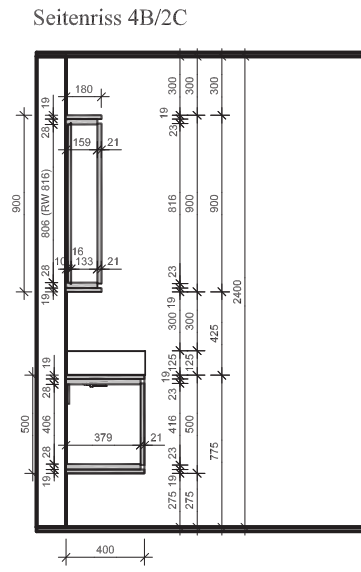

# STUCKI

Küche | Bad | Wohnen

Bad Nr. 8 Schwarz Argolite

Fronten 1B Ansicht innen (2B gespiegelt)

W-Boxx Detail

**Ausführungsbeschreibung**  
**Material**  
 Korpusmaterial Oberbau: Krono K190 PE, schwarz  
 Korpusmaterial Unterbau: Krono U190 PE, schwarz  
 Frontmaterial Unterbau: Spa\_Roh\_18mm KH belegt 216 AM (Alumatt)  
 Frontmaterial Unterbau: Rahmen 1C: Volkern Argolite 6mm, 216 AM (Alumatt) Spa\_Roh\_18mm KH belegt 216 AM (Alumatt)  
 Kantenmaterial: 1mm ABS, Idevo\_7P.15467, passend zu 216 AM  
**Abdeckung**  
 Volkern 6mm, Argolite 216 AM (Alumatt)  
**Waschbecken**  
 Alape AB.R585H.1  
 Alape WT PR 585H  
**Mischer**  
 Bauseits  
**Beschläge**  
 Topfbänder: Blum Cristallo 125G standart zum kleben mit Blumotion  
 Schubladen: Blum Legrabox mit Blumotion terrasschwarz  
 Griffe: Tip On Blumotion, KWB: 79.301.145, 1Stk.  
 Tip On Blumotion, KWB: 79.301.150 1Stk.  
 Gegendrucksch. KWB: 75.107.525 3Stk., KWB: 75.107.425, 3Stk.  
 Aluminium / opale Abdeckung, Länge 1190mm, kmd LE200703 Koch 20.060.314  
 Steckdose: Winkelsteckdose 2 x T13 schwarz  
**Baustelleninformation**  
 Ausstellung  
**Montage Schallhemmend**